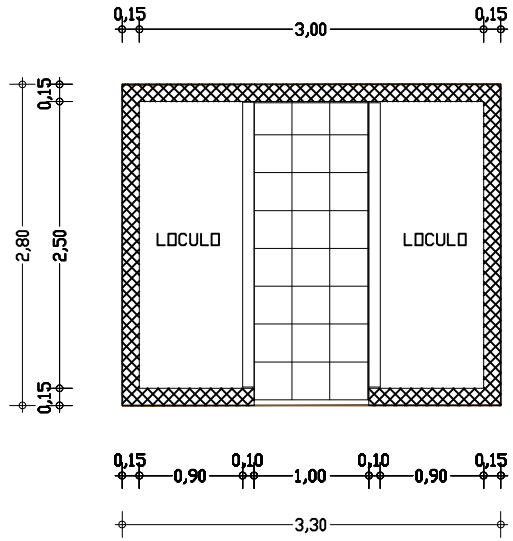

Legenda

Zona di ampliamento

60 m

Google Earth

CAPPELLA TIPO "A"

PROSPETTO ANTERIORE

PROSPETTO LATERALE

SEZIONE TRASVERSALE

SEZIONE LONGITUDINALE

# CAPPELLA TIPO "B"

## SEZIONE LONGITUDINALE