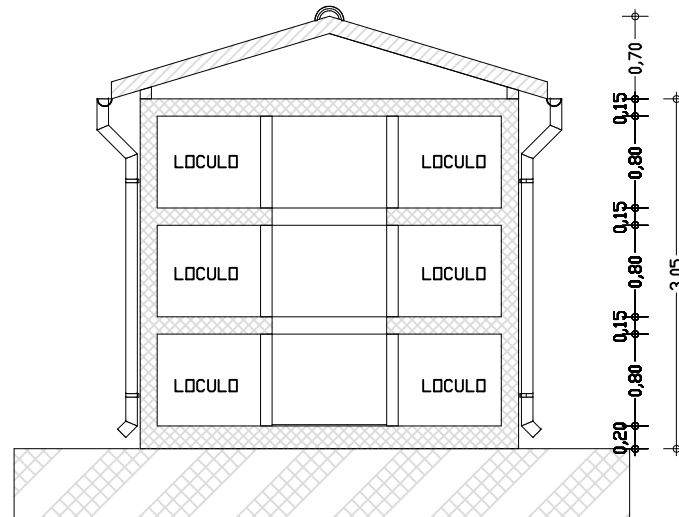

Legenda

Zona di ampliamento

60 m

Google Earth

CAPPELLA TIPO "A"

PROSPETTO ANTERIORE

PROSPETTO LATERALE

SEZIONE TRASVERSALE

SEZIONE LONGITUDINALE

# CAPPELLA TIPO "B"